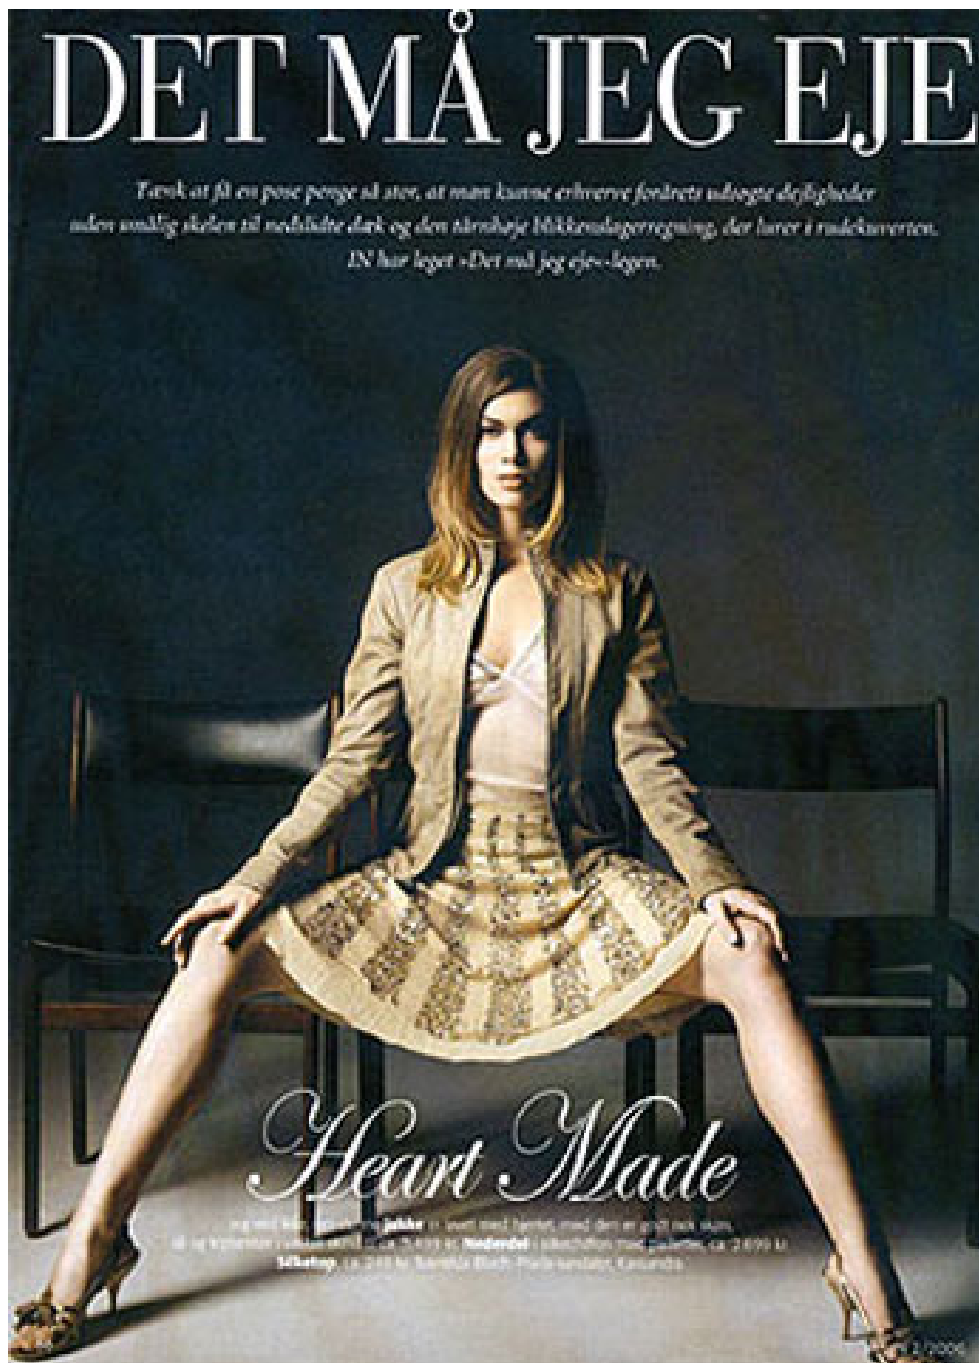

CECILIA [Direct booking]

Height : 174cm / Size : 36 / Bust : 86cm / Waist : 62cm / Hips : 89cm / Shoe : 40 / Hair : Brown / Eyes : Blue