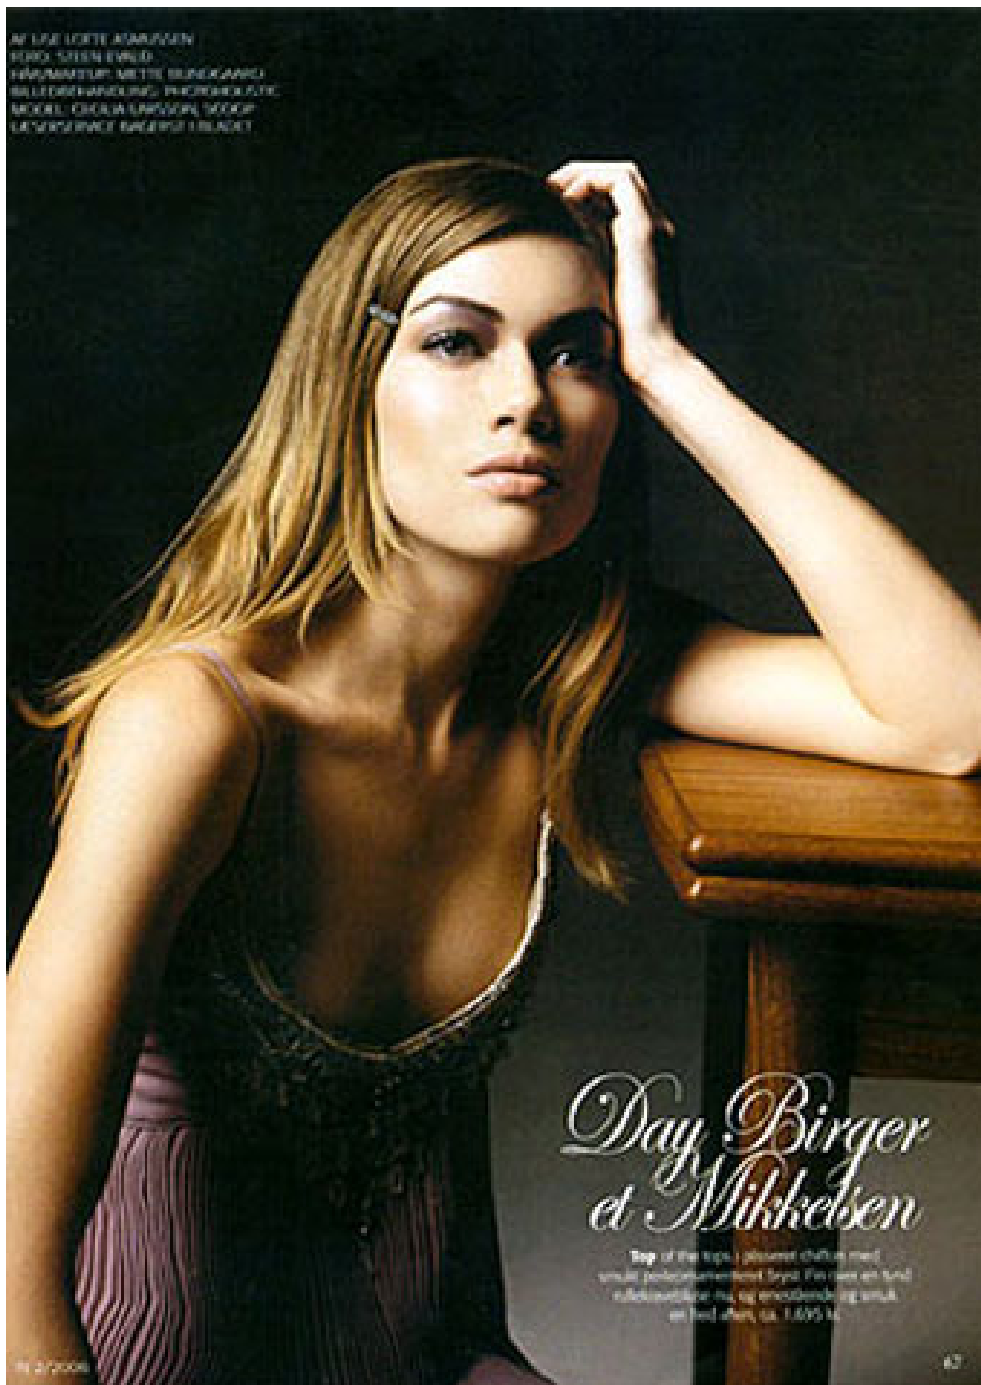

## CECILIA [Direct booking]

Height : 174cm / Size : 36 / Bust : 86cm / Waist : 62cm / Hips : 89cm / Shoe : 40 / Hair : Brown / Eyes : Blue