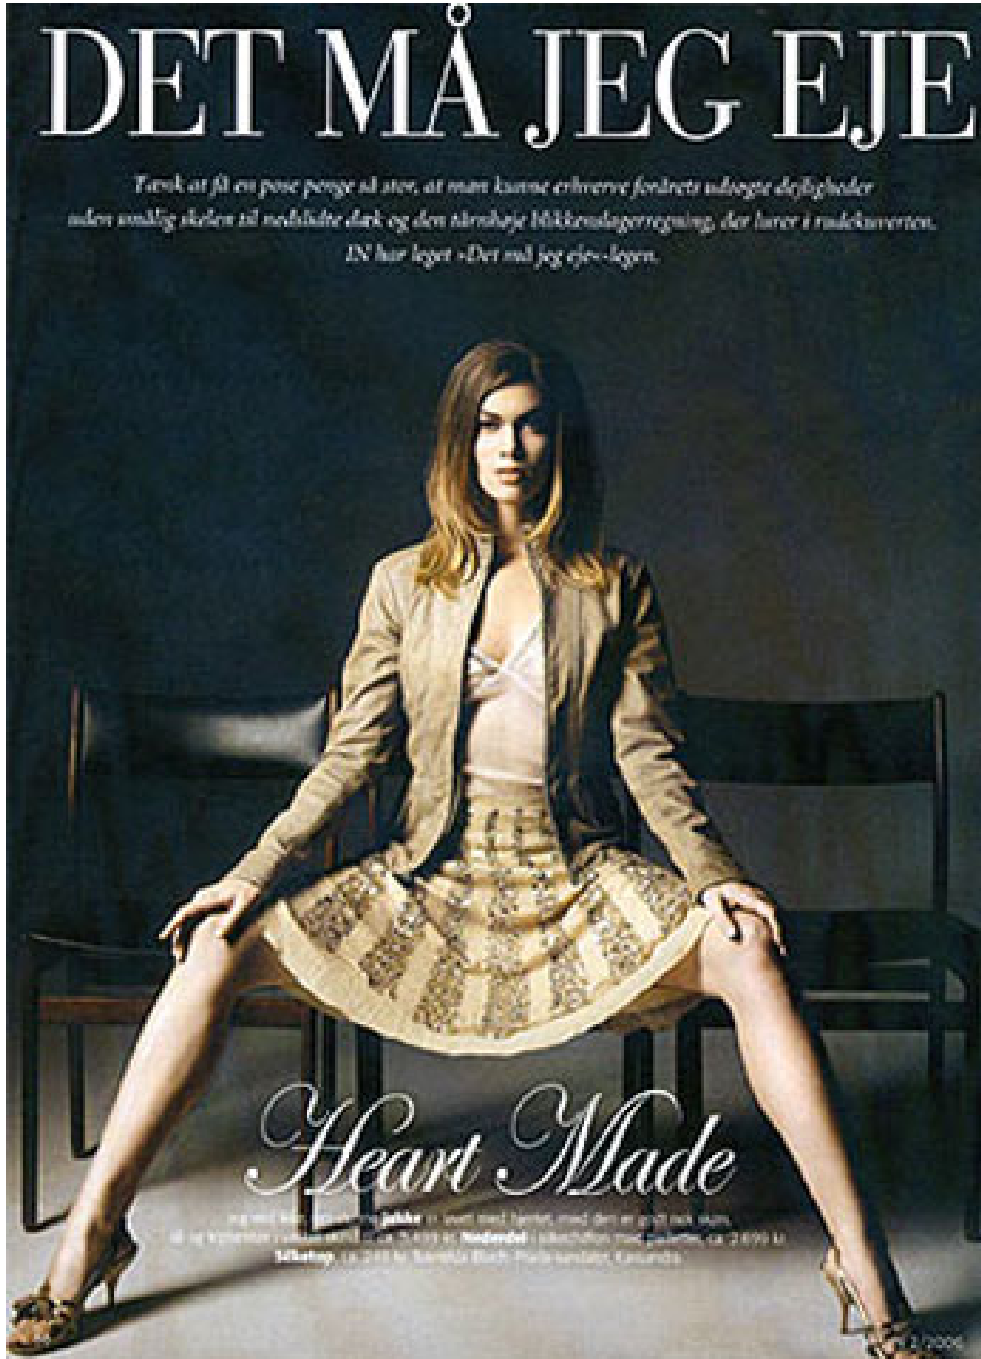

CECILIA [Direct booking]

Height : 174cm / Size : 36 / Bust : 86cm / Waist : 62cm / Hips : 89cm / Shoe : 40 / Hair : Brown / Eyes : Blue