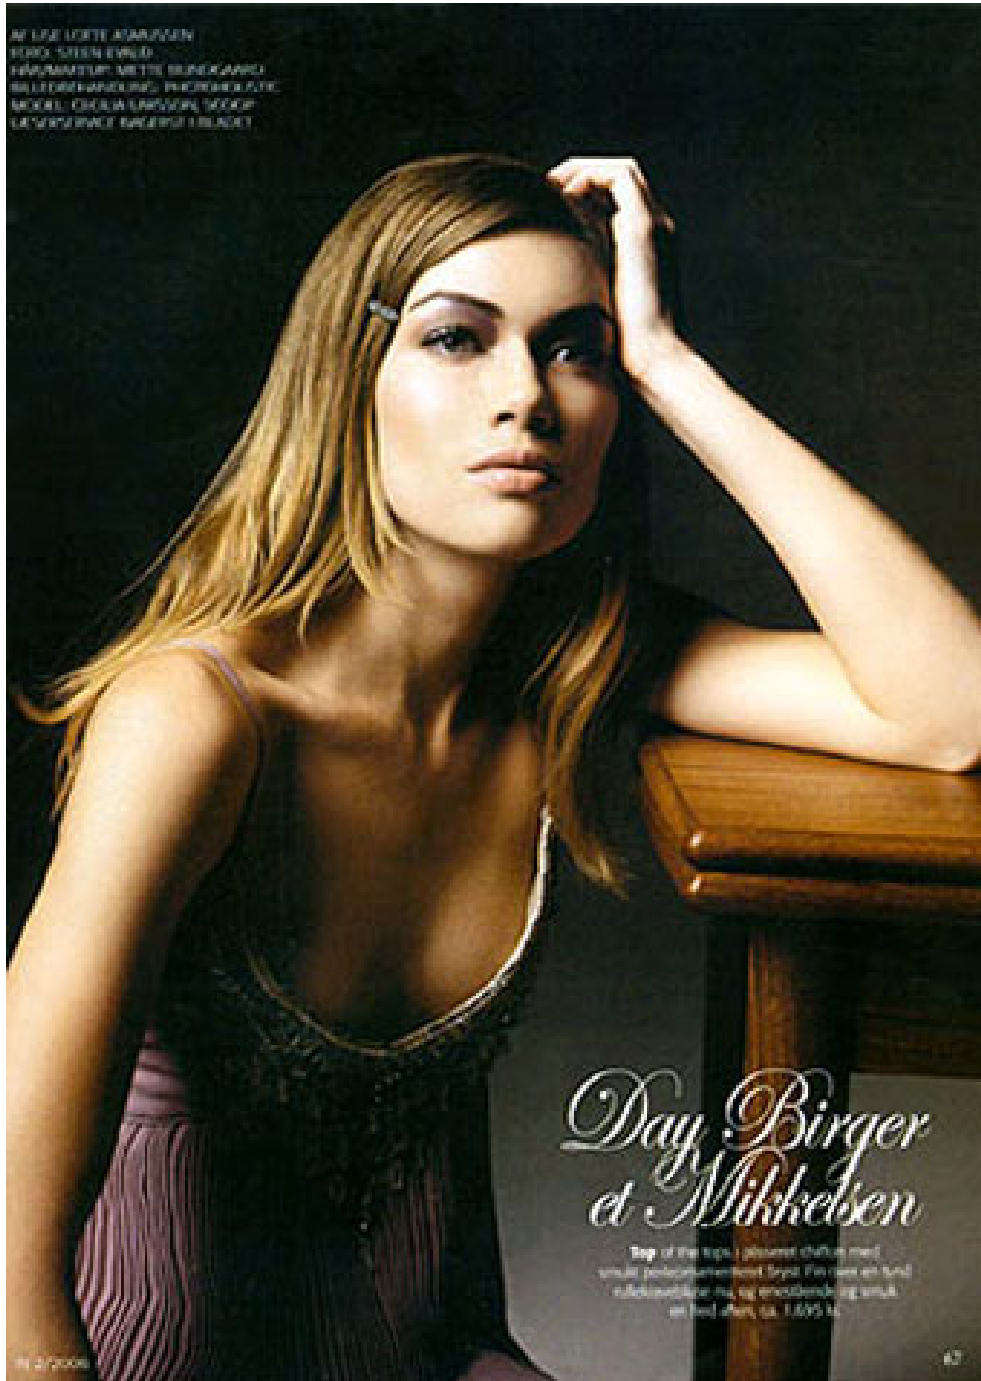

CECILIA [Direct booking]

Height : 174cm / Size : 36 / Bust : 86cm / Waist : 62cm / Hips : 89cm / Shoe : 40 / Hair : Brown / Eyes : Blue

CECILIA [Direct booking]

Height : 174cm / Size : 36 / Bust : 86cm / Waist : 62cm / Hips : 89cm / Shoe : 40 / Hair : Brown / Eyes : Blue