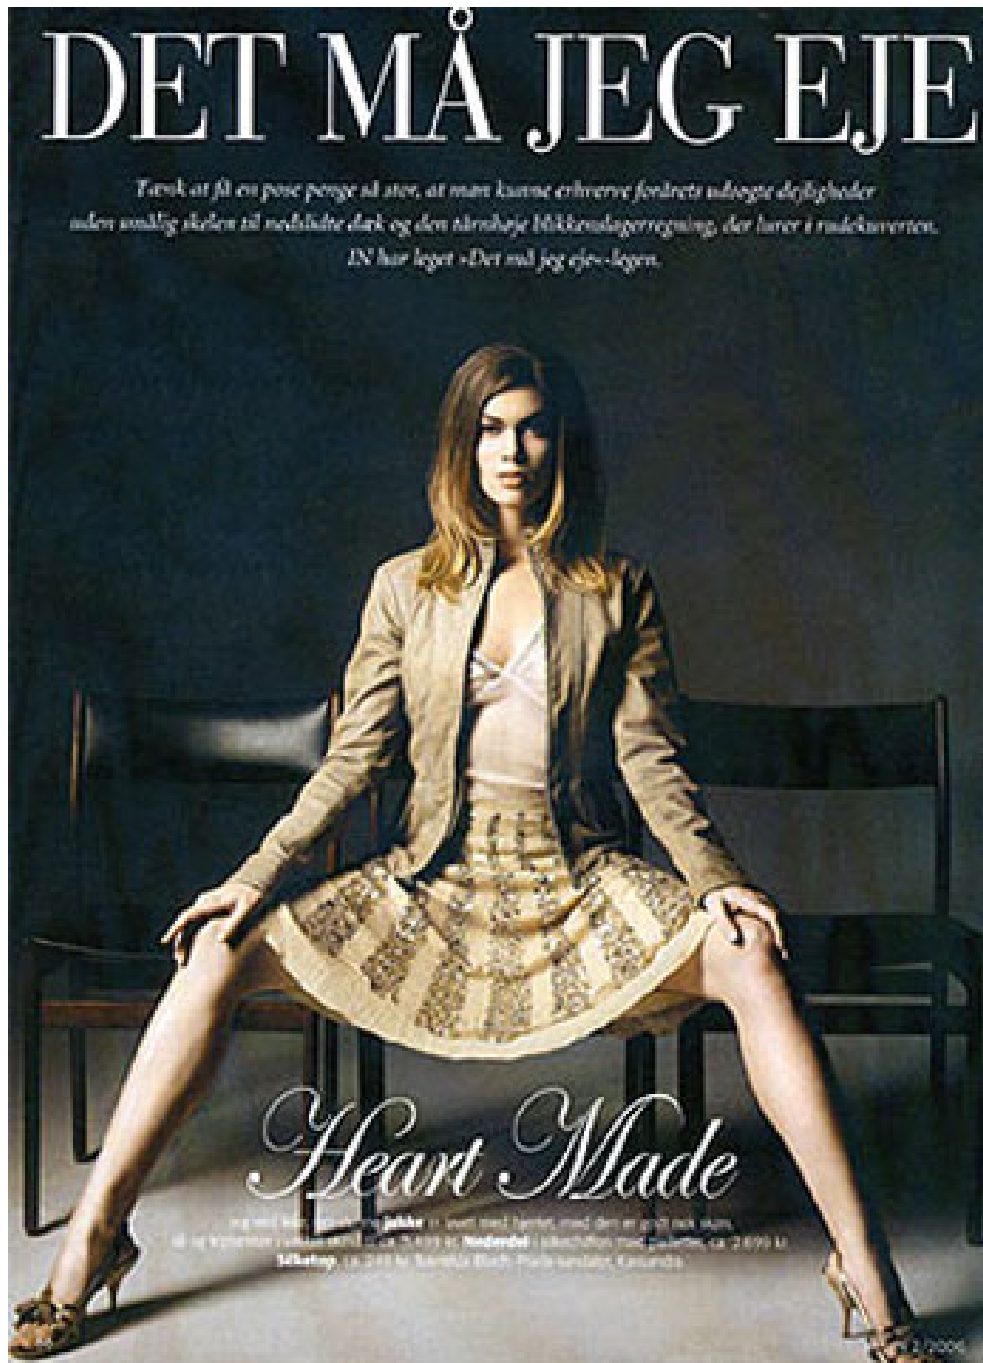

CECILIA [Direct booking]

Height : 174cm / Size : 36 / Bust : 86cm / Waist : 62cm / Hips : 89cm / Shoe : 40 / Hair : Brown / Eyes : Blue

CECILIA [Direct booking]

Height : 174cm / Size : 36 / Bust : 86cm / Waist : 62cm / Hips : 89cm / Shoe : 40 / Hair : Brown / Eyes : Blue