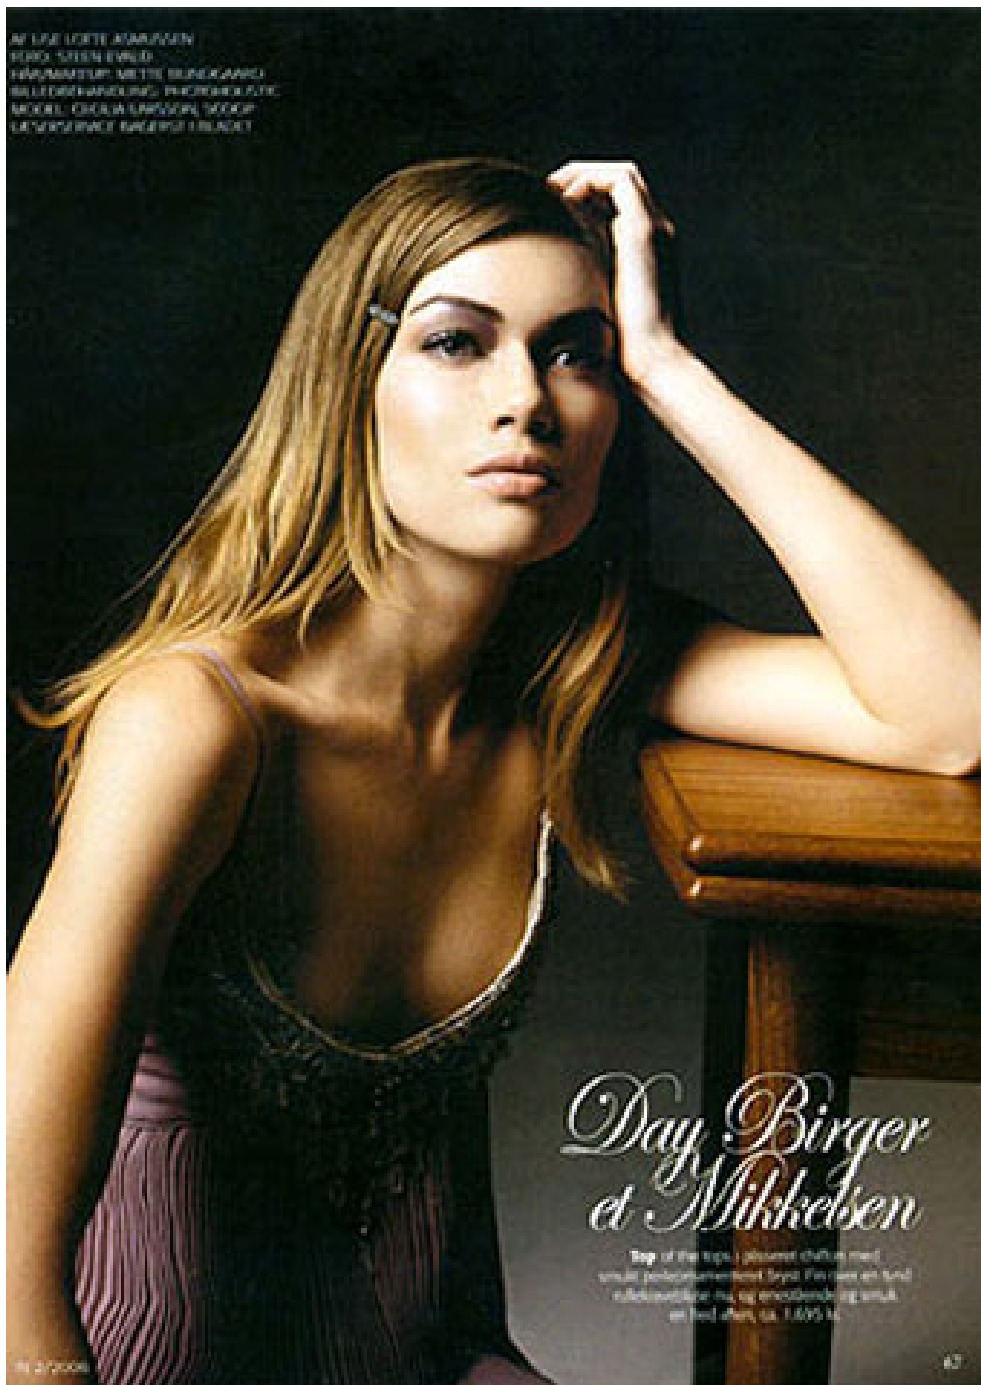

CECILIA [Direct booking]

Height : 174cm / Size : 36 / Bust : 86cm / Waist : 62cm / Hips : 89cm / Shoe : 40 / Hair : Brown / Eyes : Blue

CECILIA [Direct booking]

Height : 174cm / Size : 36 / Bust : 86cm / Waist : 62cm / Hips : 89cm / Shoe : 40 / Hair : Brown / Eyes : Blue