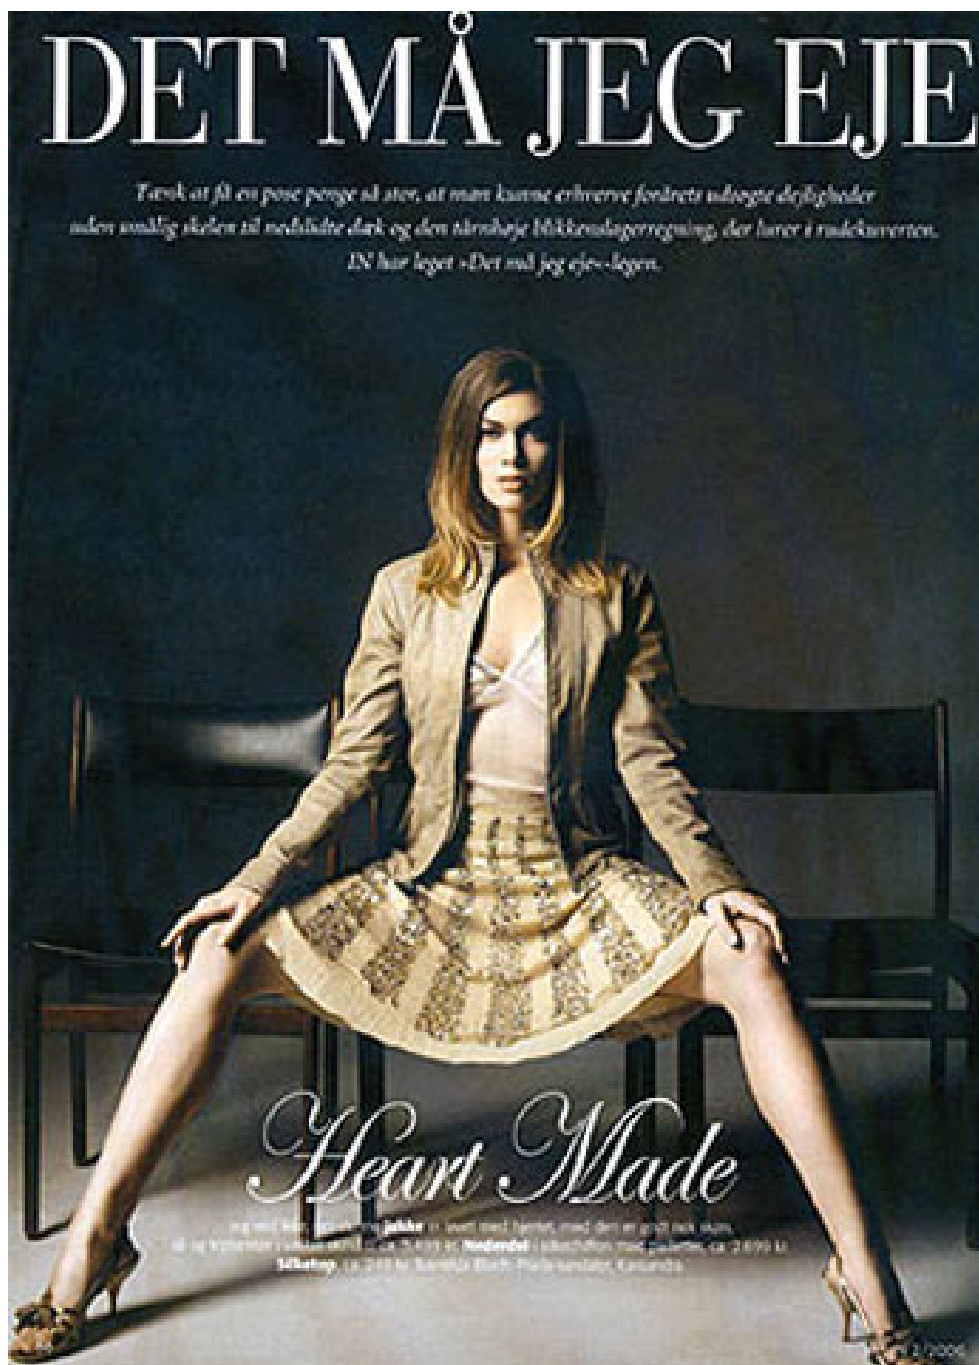

CECILIA [Direct booking]

Height : 174cm / Size : 36 / Bust : 86cm / Waist : 62cm / Hips : 89cm / Shoe : 40 / Hair : Brown / Eyes : Blue