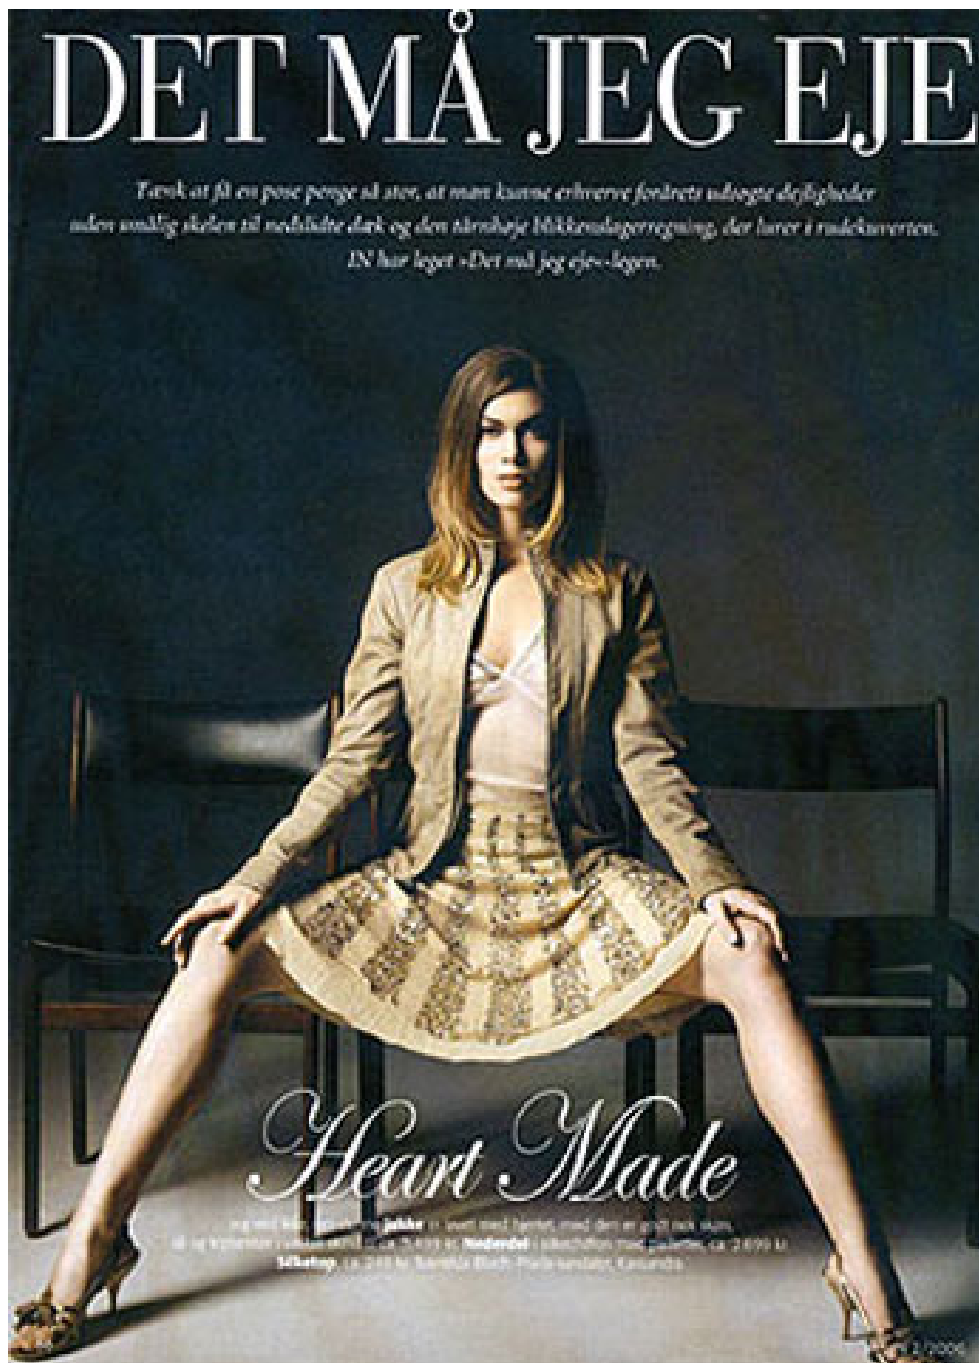

CECILIA [Direct booking]

Height : 174cm / Size : 36 / Bust : 86cm / Waist : 62cm / Hips : 89cm / Shoe : 40 / Hair : Brown / Eyes : Blue

CECILIA [Direct booking]

Height : 174cm / Size : 36 / Bust : 86cm / Waist : 62cm / Hips : 89cm / Shoe : 40 / Hair : Brown / Eyes : Blue

CECILIA [Direct booking]

Height : 174cm / Size : 36 / Bust : 86cm / Waist : 62cm / Hips : 89cm / Shoe : 40 / Hair : Brown / Eyes : Blue

Modelboom.fi

Model management

CECILIA [Direct booking]

Height : 174cm / Size : 36 / Bust : 86cm / Waist : 62cm / Hips : 89cm / Shoe : 40 / Hair : Brown / Eyes : Blue