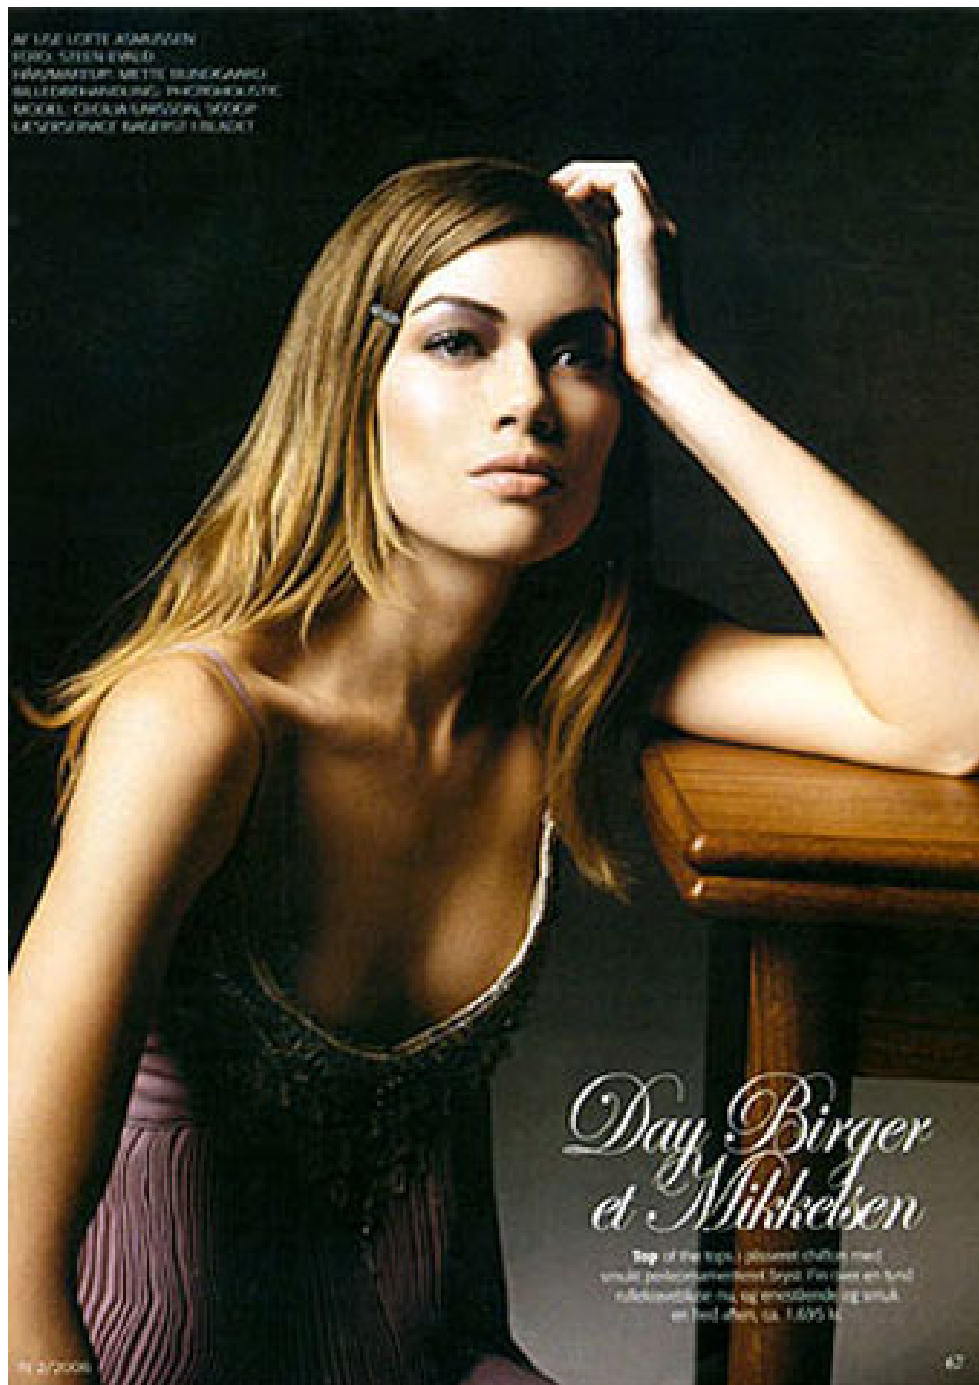

CECILIA [Direct booking]

Height : 174cm / Size : 36 / Bust : 86cm / Waist : 62cm / Hips : 89cm / Shoe : 40 / Hair : Brown / Eyes : Blue