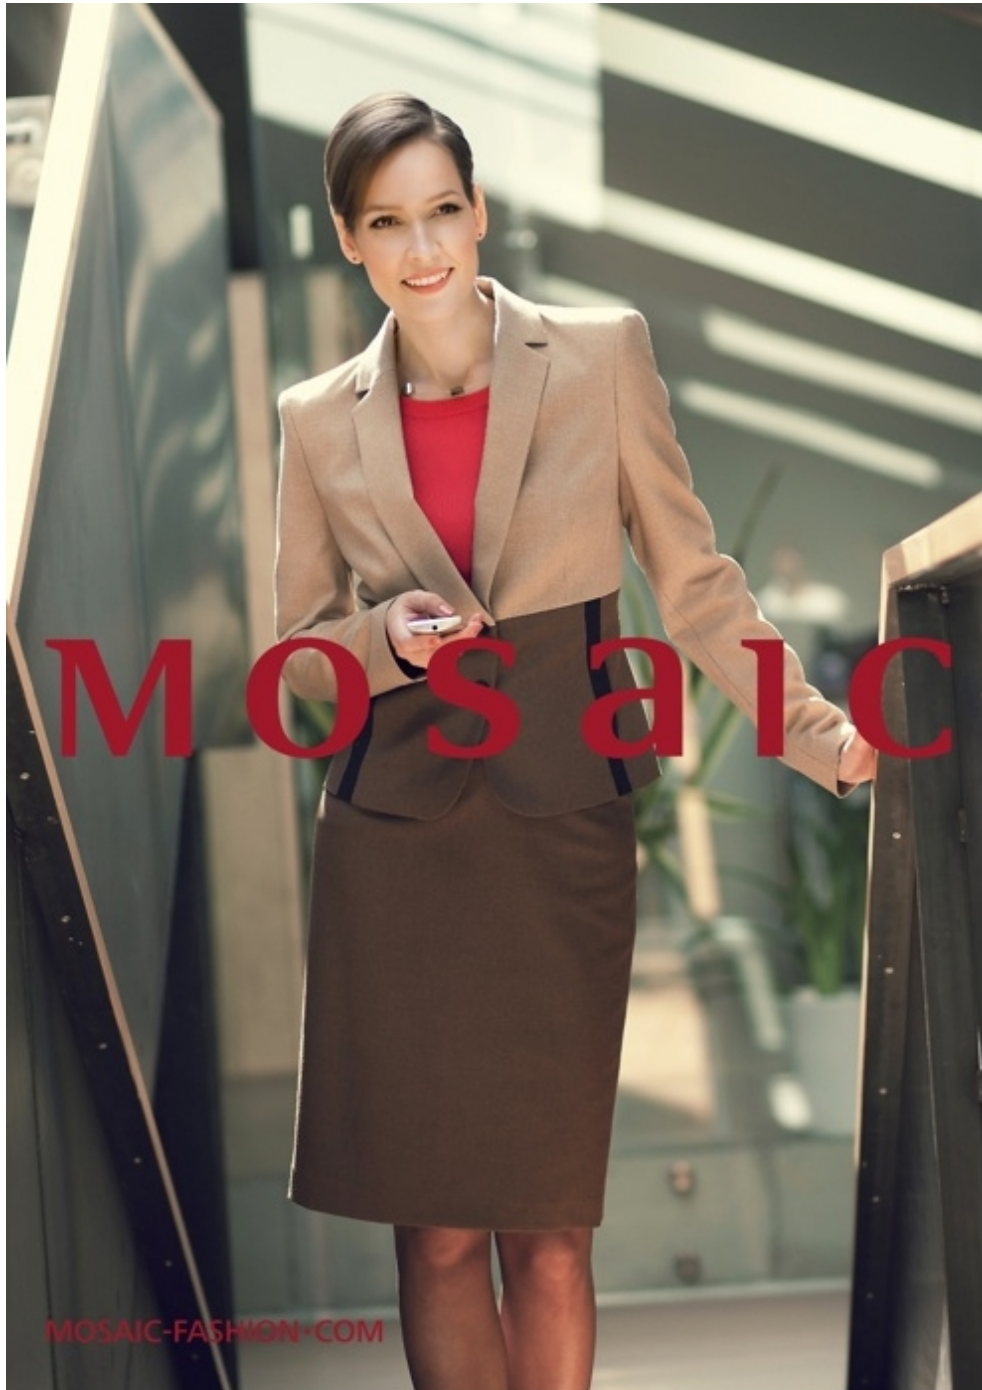

Modelboom.fi

Model management

SILLE [Direct booking]

Height : 178cm / Size : 36 / Bust : 83cm / Waist : 63cm / Hips : 90cm / Shoe : 40 / Hair : Brown / Eyes : Brown

SILLE [Direct booking]

Height : 178cm / Size : 36 / Bust : 83cm / Waist : 63cm / Hips : 90cm / Shoe : 40 / Hair : Brown / Eyes : Brown

SILLE [Direct booking]

Height : 178cm / Size : 36 / Bust : 83cm / Waist : 63cm / Hips : 90cm / Shoe : 40 / Hair : Brown / Eyes : Brown

Modelboom.fi

Model management

SILLE [Direct booking]

Height : 178cm / Size : 36 / Bust : 83cm / Waist : 63cm / Hips : 90cm / Shoe : 40 / Hair : Brown / Eyes : Brown