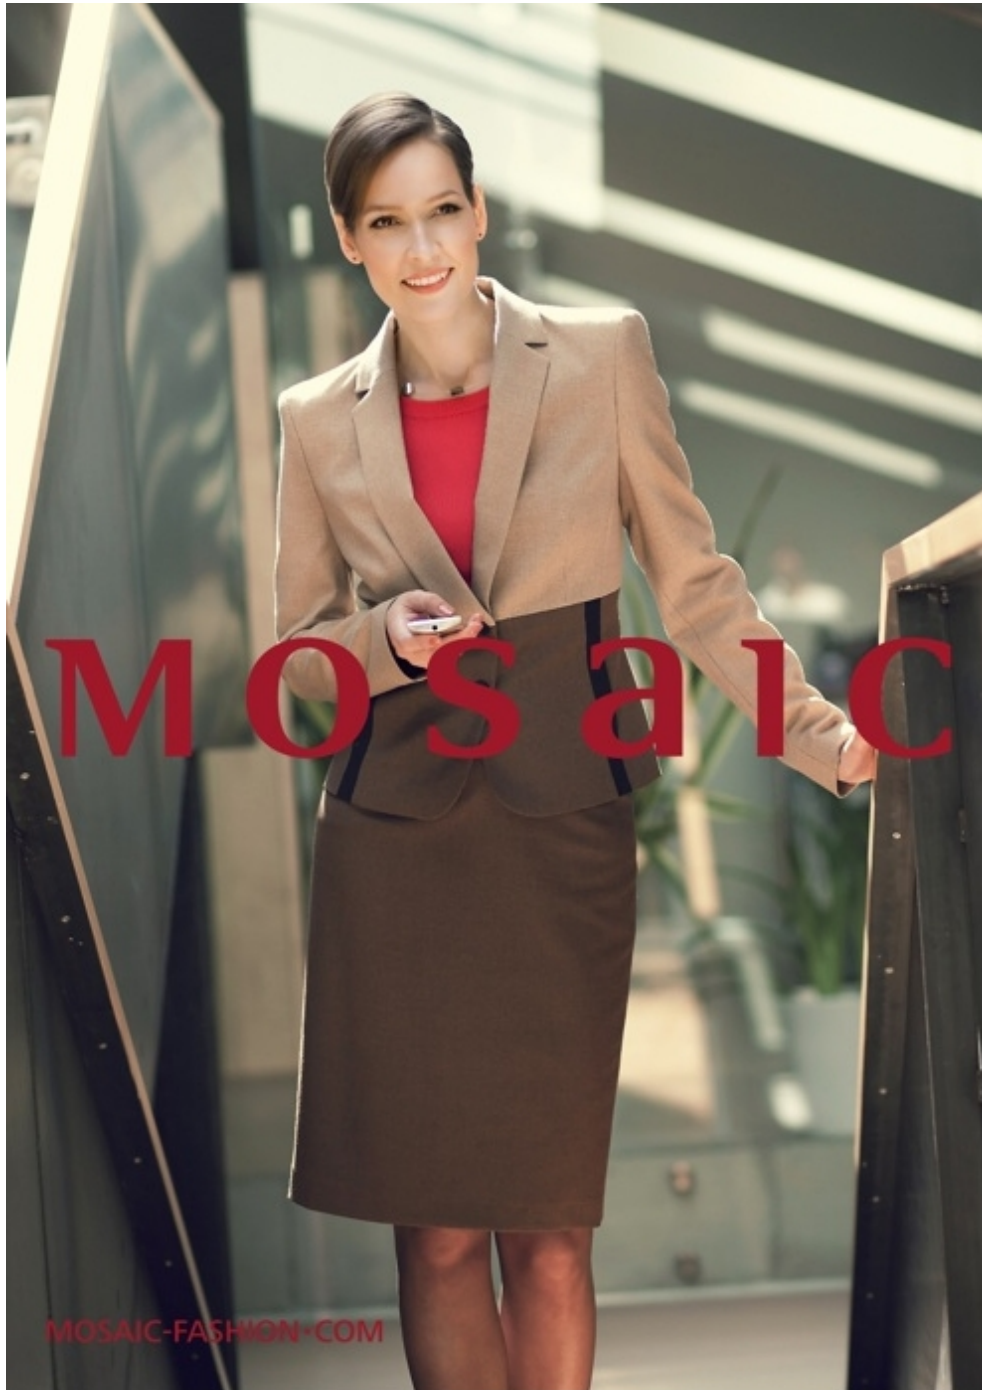

# Modelboom.fi

Model management

**SILLE** [Direct booking]

Height : 178cm / Size : 36 / Bust : 83cm / Waist : 63cm / Hips : 90cm / Shoe : 40 / Hair : Brown / Eyes : Brown

## SILLE [Direct booking]

Height : 178cm / Size : 36 / Bust : 83cm / Waist : 63cm / Hips : 90cm / Shoe : 40 / Hair : Brown / Eyes : Brown