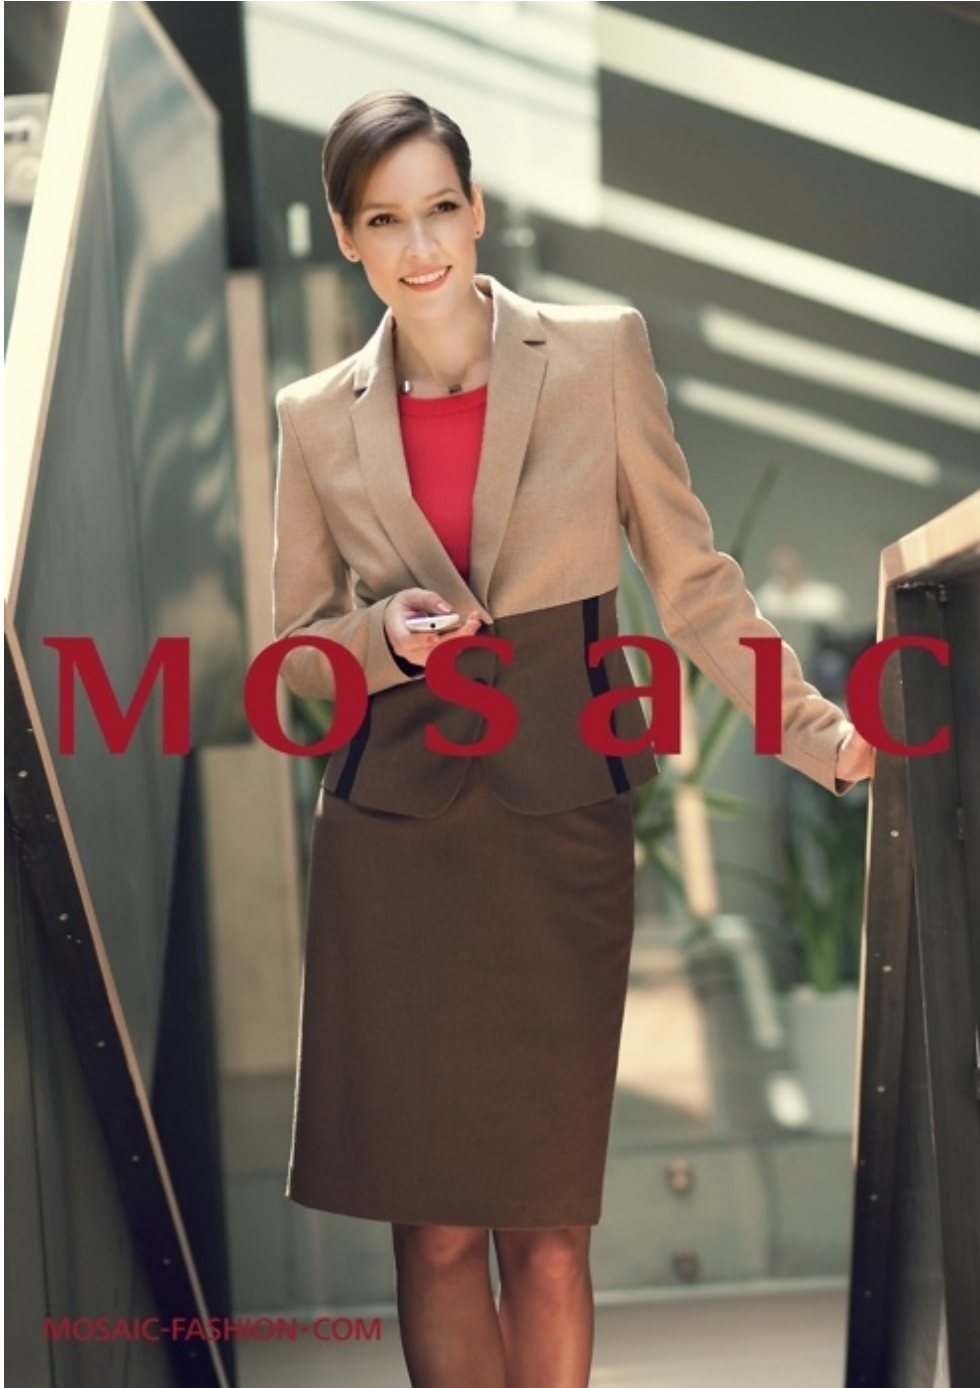

Modelboom.fi

Model management

SILLE [Direct booking]

Height : 178cm / Size : 36 / Bust : 83cm / Waist : 63cm / Hips : 90cm / Shoe : 40 / Hair : Brown / Eyes : Brown