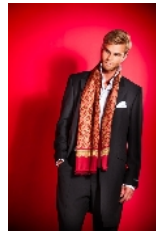

## LASSE

Height : 187cm / Size : 50 / Bust : 94cm / Waist : 76cm / Hips : 95cm / Shoe : 43 / Hair : Blond / Eyes : Green