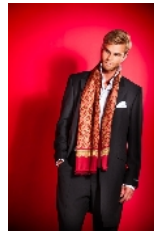

LASSE

Height : 187cm / Size : 50 / Bust : 94cm / Waist : 76cm / Hips : 95cm / Shoe : 43 / Hair : Blond / Eyes : Green

digitals