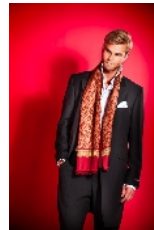

## LASSE

Height : 187cm / Size : 50 / Bust : 94cm / Waist : 76cm / Hips : 95cm / Shoe : 43 / Hair : Blond / Eyes : Green