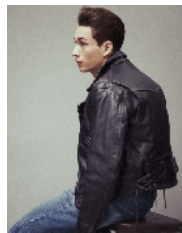

SELA

Height : 188cm / Size : 50 / Bust : 99cm / Waist : 76cm / Shoe : 45 / Hair : Brown / Eyes : Brown

digitals