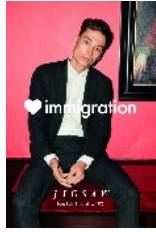

SELA

Height : 188cm / Size : 50 / Bust : 99cm / Waist : 76cm / Shoe : 45 / Hair : Brown / Eyes : Brown

digitals