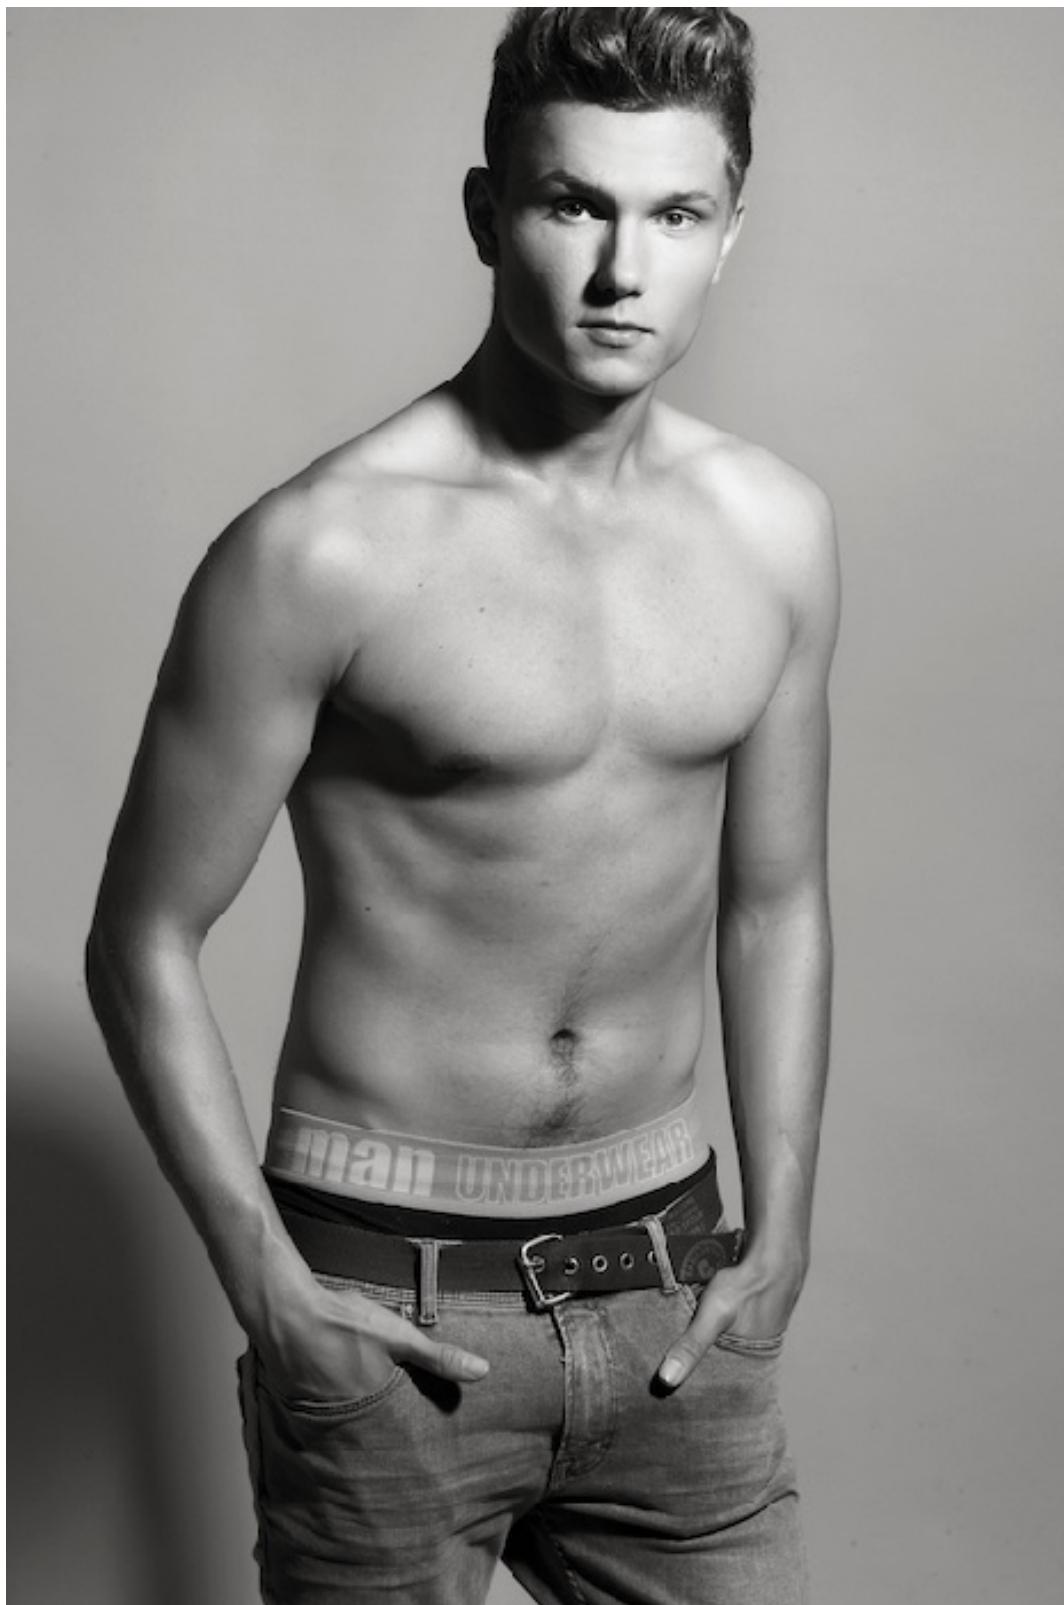

JERRY

Height : 187 cm / Size : 50-52 / Bust : / Collar : / Waist : / Hips : / Hair : Dark Blond / Eyes : Blue / Shoe : 44